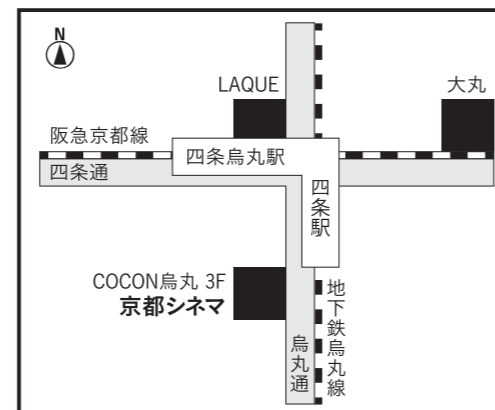

会場 / 京都シネマ

7月2日(土)	19:00	めぐりあう日
7月3日(日)	19:00	パレス・ダウン
7月4日(月)	19:00	パリはわれらのもの ※上映後、北小路隆志氏 (映画批評家) によるトークあり。
7月5日(火)	19:00	ショコラ! (仮題)
7月6日(水)	19:00	カプリス
7月7日(木)	19:00	彼らについて
7月8日(金)	19:00	愛と死の谷

★入場料金 : 一般 1300円、シニア 1100円、学生 800円
京都シネマ会員 / クラブ・フランス会員 800円

★チケット販売開始時間 : 当日、開館時より販売

※開場時間は劇場までお問い合わせください ※当日券のみ、前売券の販売はございません
※本編開始後のご入場はおことわりいたします ※整理番号順でのご入場・全席自由席
※場内での飲食はご遠慮ください

京都シネマ 京都市下京区烏丸通四條下る西側COCON烏丸3F

Tel : 075-353-4723 www.kyotocinema.jp

◎阪急烏丸線「烏丸駅」23番出口スグ ◎市営地下鉄「四条駅」2番出口スグ

会場 / シネ・ヌーヴォ

7月2日(土)	20:20	ショコラ! (仮題)
7月3日(日)	19:50	アスファルト
7月4日(月)	19:50	愛と死の谷
7月5日(火)	19:50	パレス・ダウン
7月6日(水)	19:50	運命のつくりかた
7月7日(木)	19:50	パティエとの二十一夜
7月8日(金)	17:50	奇跡の教室
	19:55	パリはわれらのもの

★入場料金 : 一般 1300円、シニア 1100円、学生 800円、会員 / クラブ・フランス会員 800円

★チケット販売開始時間 : 期間中連日10:10より販売

(当日券のみ、前売券の販売はございません / 整理番号順でのご入場・全席自由席)