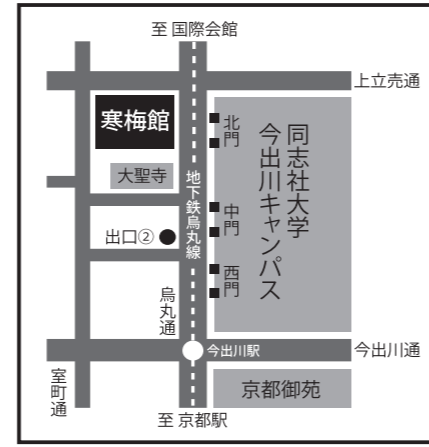

上映スケジュール CALENDRIER

会場 / 同志社大学寒梅館 ハーディーホール

6月30日(木)	15:30	描くべきか愛を交わすべきか
	17:30	パティエとの二十一夜 ※上映後、アルノー&ジャン=マリー・ラリュウ監督による ティーチインあり。司会: 廣瀬純氏 (映画批評家)

★入場料金 (各回入替制) : 一般 1300円、学生 800円
Hardience会員 / 京都シネマ会員 / クラブ・フランス会員 800円
※同志社大学学生・教職員 (同志社内諸学校含む) 無料
※ティーチインは無料。ただし当日のチケット及び半券をお持ちの方のみ入場可。

同志社大学 今出川校地学生支援課

京都市上京区烏丸通上立売下ル御所八幡町103

Tel : 075-251-3270 <http://d-live.info/> [学生支援課公式HP]

◎市営地下鉄「今出川駅」下車、2番出口より北へ60m程。
駐車場・駐輪場はございません。公共交通機関をご利用ください。

会場 / 京都シネマ

7月2日(土)	19:00	めぐりあう日
7月3日(日)	19:00	パレス・ダウン
7月4日(月)	19:00	パリはわれらのもの ※上映後、北小路隆志氏 (映画批評家) によるトークあり。
7月5日(火)	19:00	ショコラ! (仮題)
7月6日(水)	19:00	カプリス
7月7日(木)	19:00	彼らについて
7月8日(金)	19:00	愛と死の谷

Tel : 075-353-4723 www.kyotocinema.jp

◎阪急烏丸線「烏丸駅」23番出口スグ ◎市営地下鉄「四条駅」2番出口スグ

会場 / シネ・ヌーヴォ

7月2日(土)	20:20	ショコラ! (仮題)
7月3日(日)	19:50	アスファルト
7月4日(月)	19:50	愛と死の谷
7月5日(火)	19:50	パレス・ダウン
7月6日(水)	19:50	運命のつくりかた
7月7日(木)	19:50	パティエとの二十一夜
7月8日(金)	17:50	奇跡の教室
	19:55	パリはわれらのもの